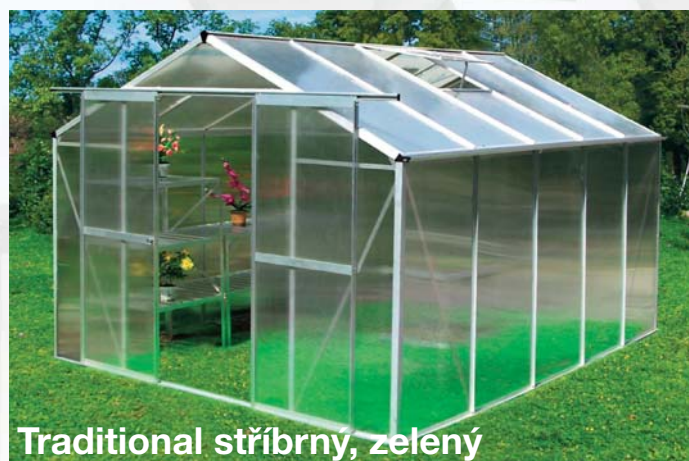

skleníky

Skleníky a pařníky

- Skleníky z komůrkového polykarbonátového skla
- Snadná montáž
- Exklusivní vzhled
- Kompletní stavebnice

www.zenit.cz

skleníky

Popular stříbrný

šířka 1900 mm, délka 2550 mm, výška 2200 mm
šířka 2120 mm, délka 3500 mm, výška 2200 mm

Mansarda zahradní stříbrný, zelený

šířka 2120 mm, délka 3500 mm, výška 2200 mm

Popular zelený

šířka 1900 mm, délka 2550 mm, výška 2200 mm
šířka 2120 mm, délka 3500 mm, výška 2200 mm

Traditional stříbrný, zelený