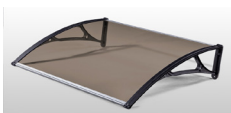

Strieška nad vchod

|                       |   |             |
|-----------------------|---|-------------|
| Značka                | Zenit Exclusive                         | <b>-30%</b> |
| Označenie             | Zenit Exclusive čierna                  |             |
| Hrúbka dosky          | 3 mm                                    |             |
| Farba konštrukcie     | čierna                                  |             |
| Farba výplne          | bronz                                   |             |
| Dostupné formáty [mm] | 1570 x 950                              |             |
| Hmotnosť              | 11 kg                                   |             |
| Vaša akciová cena     | <b>119,00 €/ks</b> (99,17 €/ks bez DPH) |             |